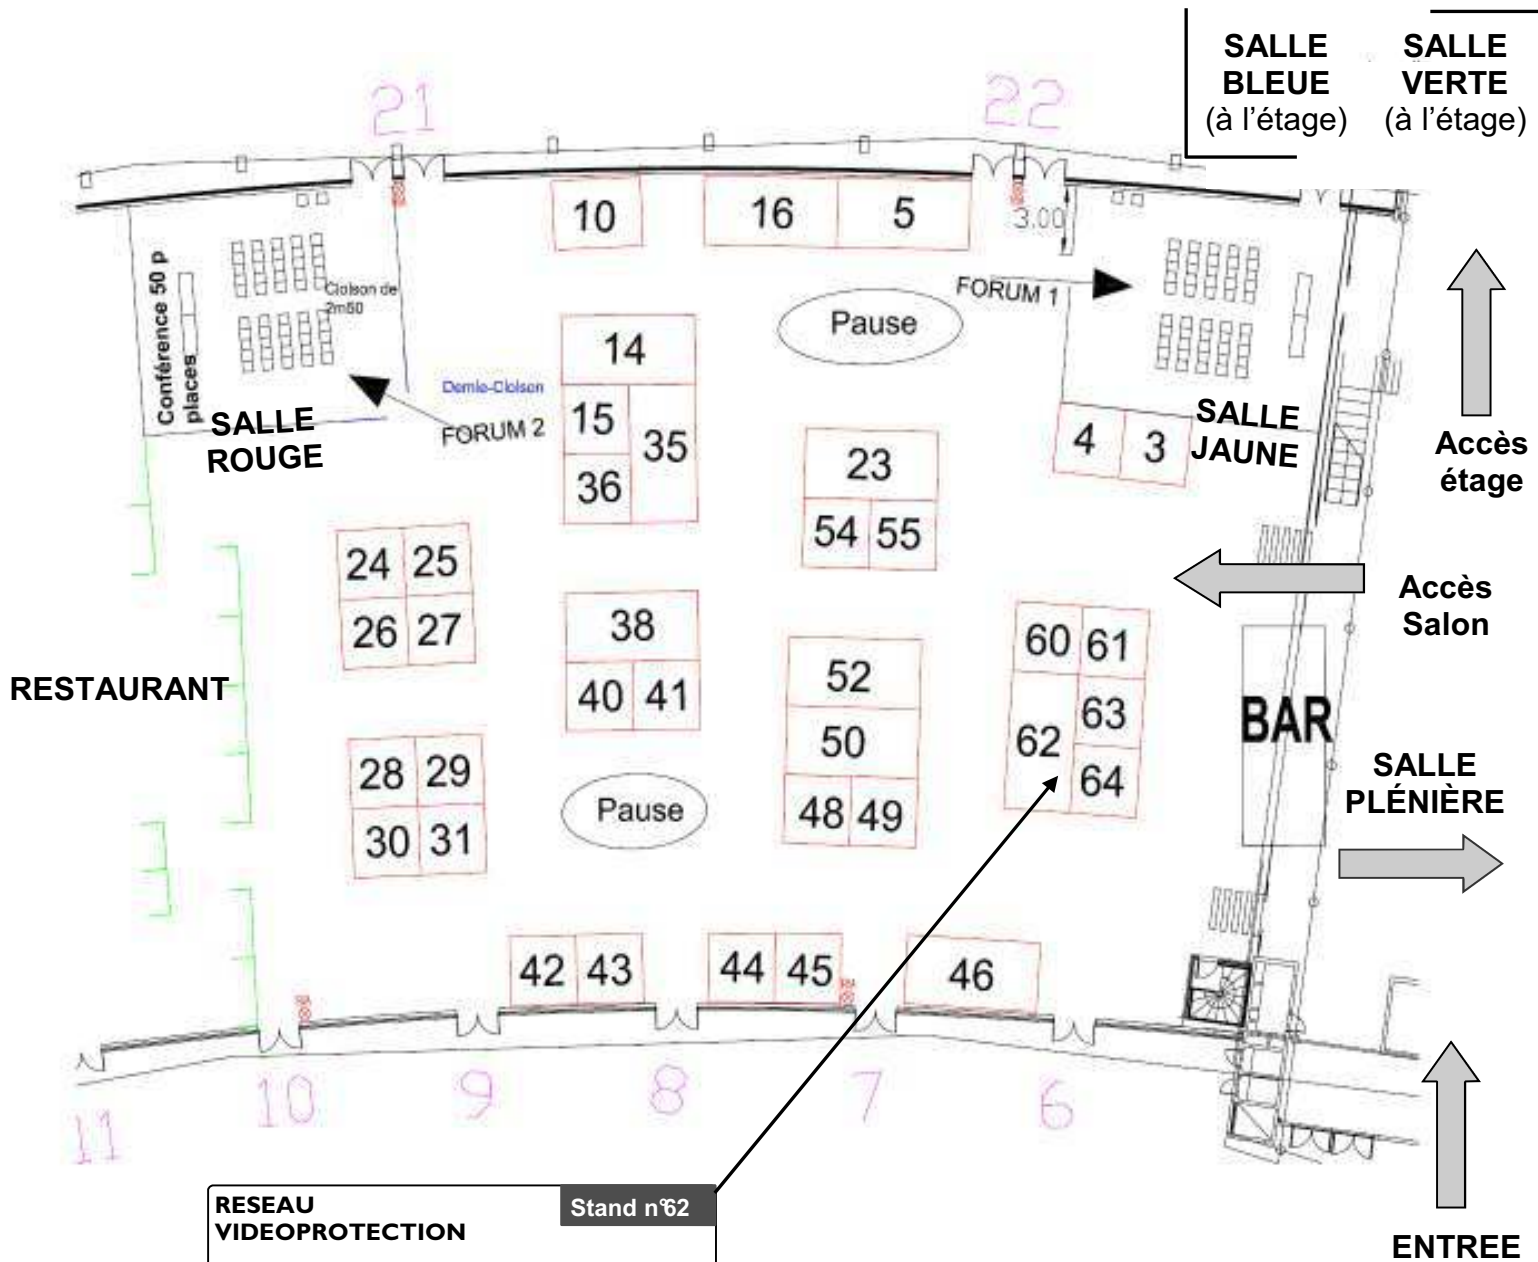

# PLAN DU SALON

**RESEAU VIDEOPROTECTION** **Stand n°2**

Karine LEDUFF, Animatrice du réseau  
 k.leduff@idealconnaissances.com - Tél. : 01.45.15.13.22  
 93 avenue de Fontainebleau  
 94270 LE KREMLIN BICETRE  
[www.videoprotection.idealconnaissances.com](http://www.videoprotection.idealconnaissances.com)